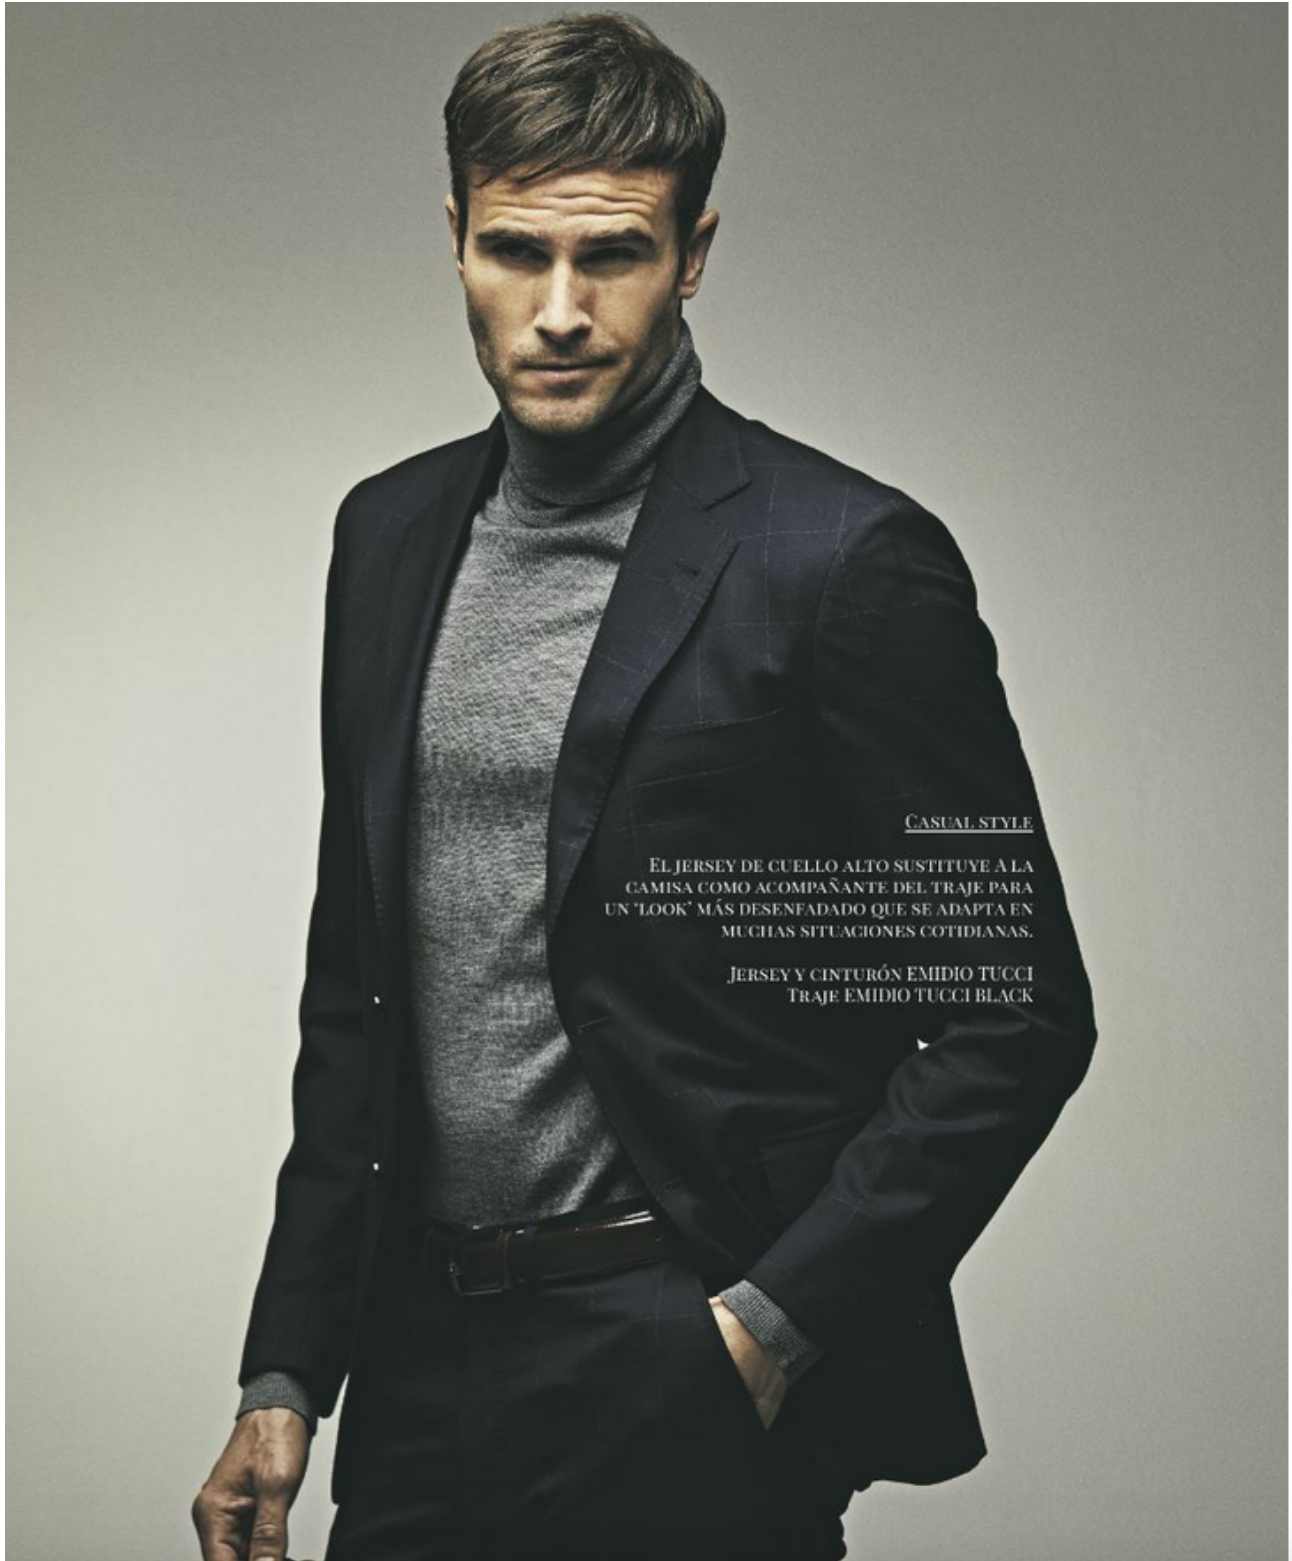

PABLO MARQUES

height 188 cm · bust 104 cm · hips 88 cm · suit 50
shoes size 44 · hair brown · eyes blue

CASUAL STYLE

EL JERSEY DE CUELLO ALTO SUSTITUYE A LA CAMISA COMO ACOMPAÑANTE DEL TRAJE PARA UN 'LOOK' MÁS DESENFADADO QUE SE ADAPTA EN MUCHAS SITUACIONES COTIDIANAS.

JERSEY Y CINTURÓN EMIDIO TUCCI
TRAJE EMIDIO TUCCI BLACK